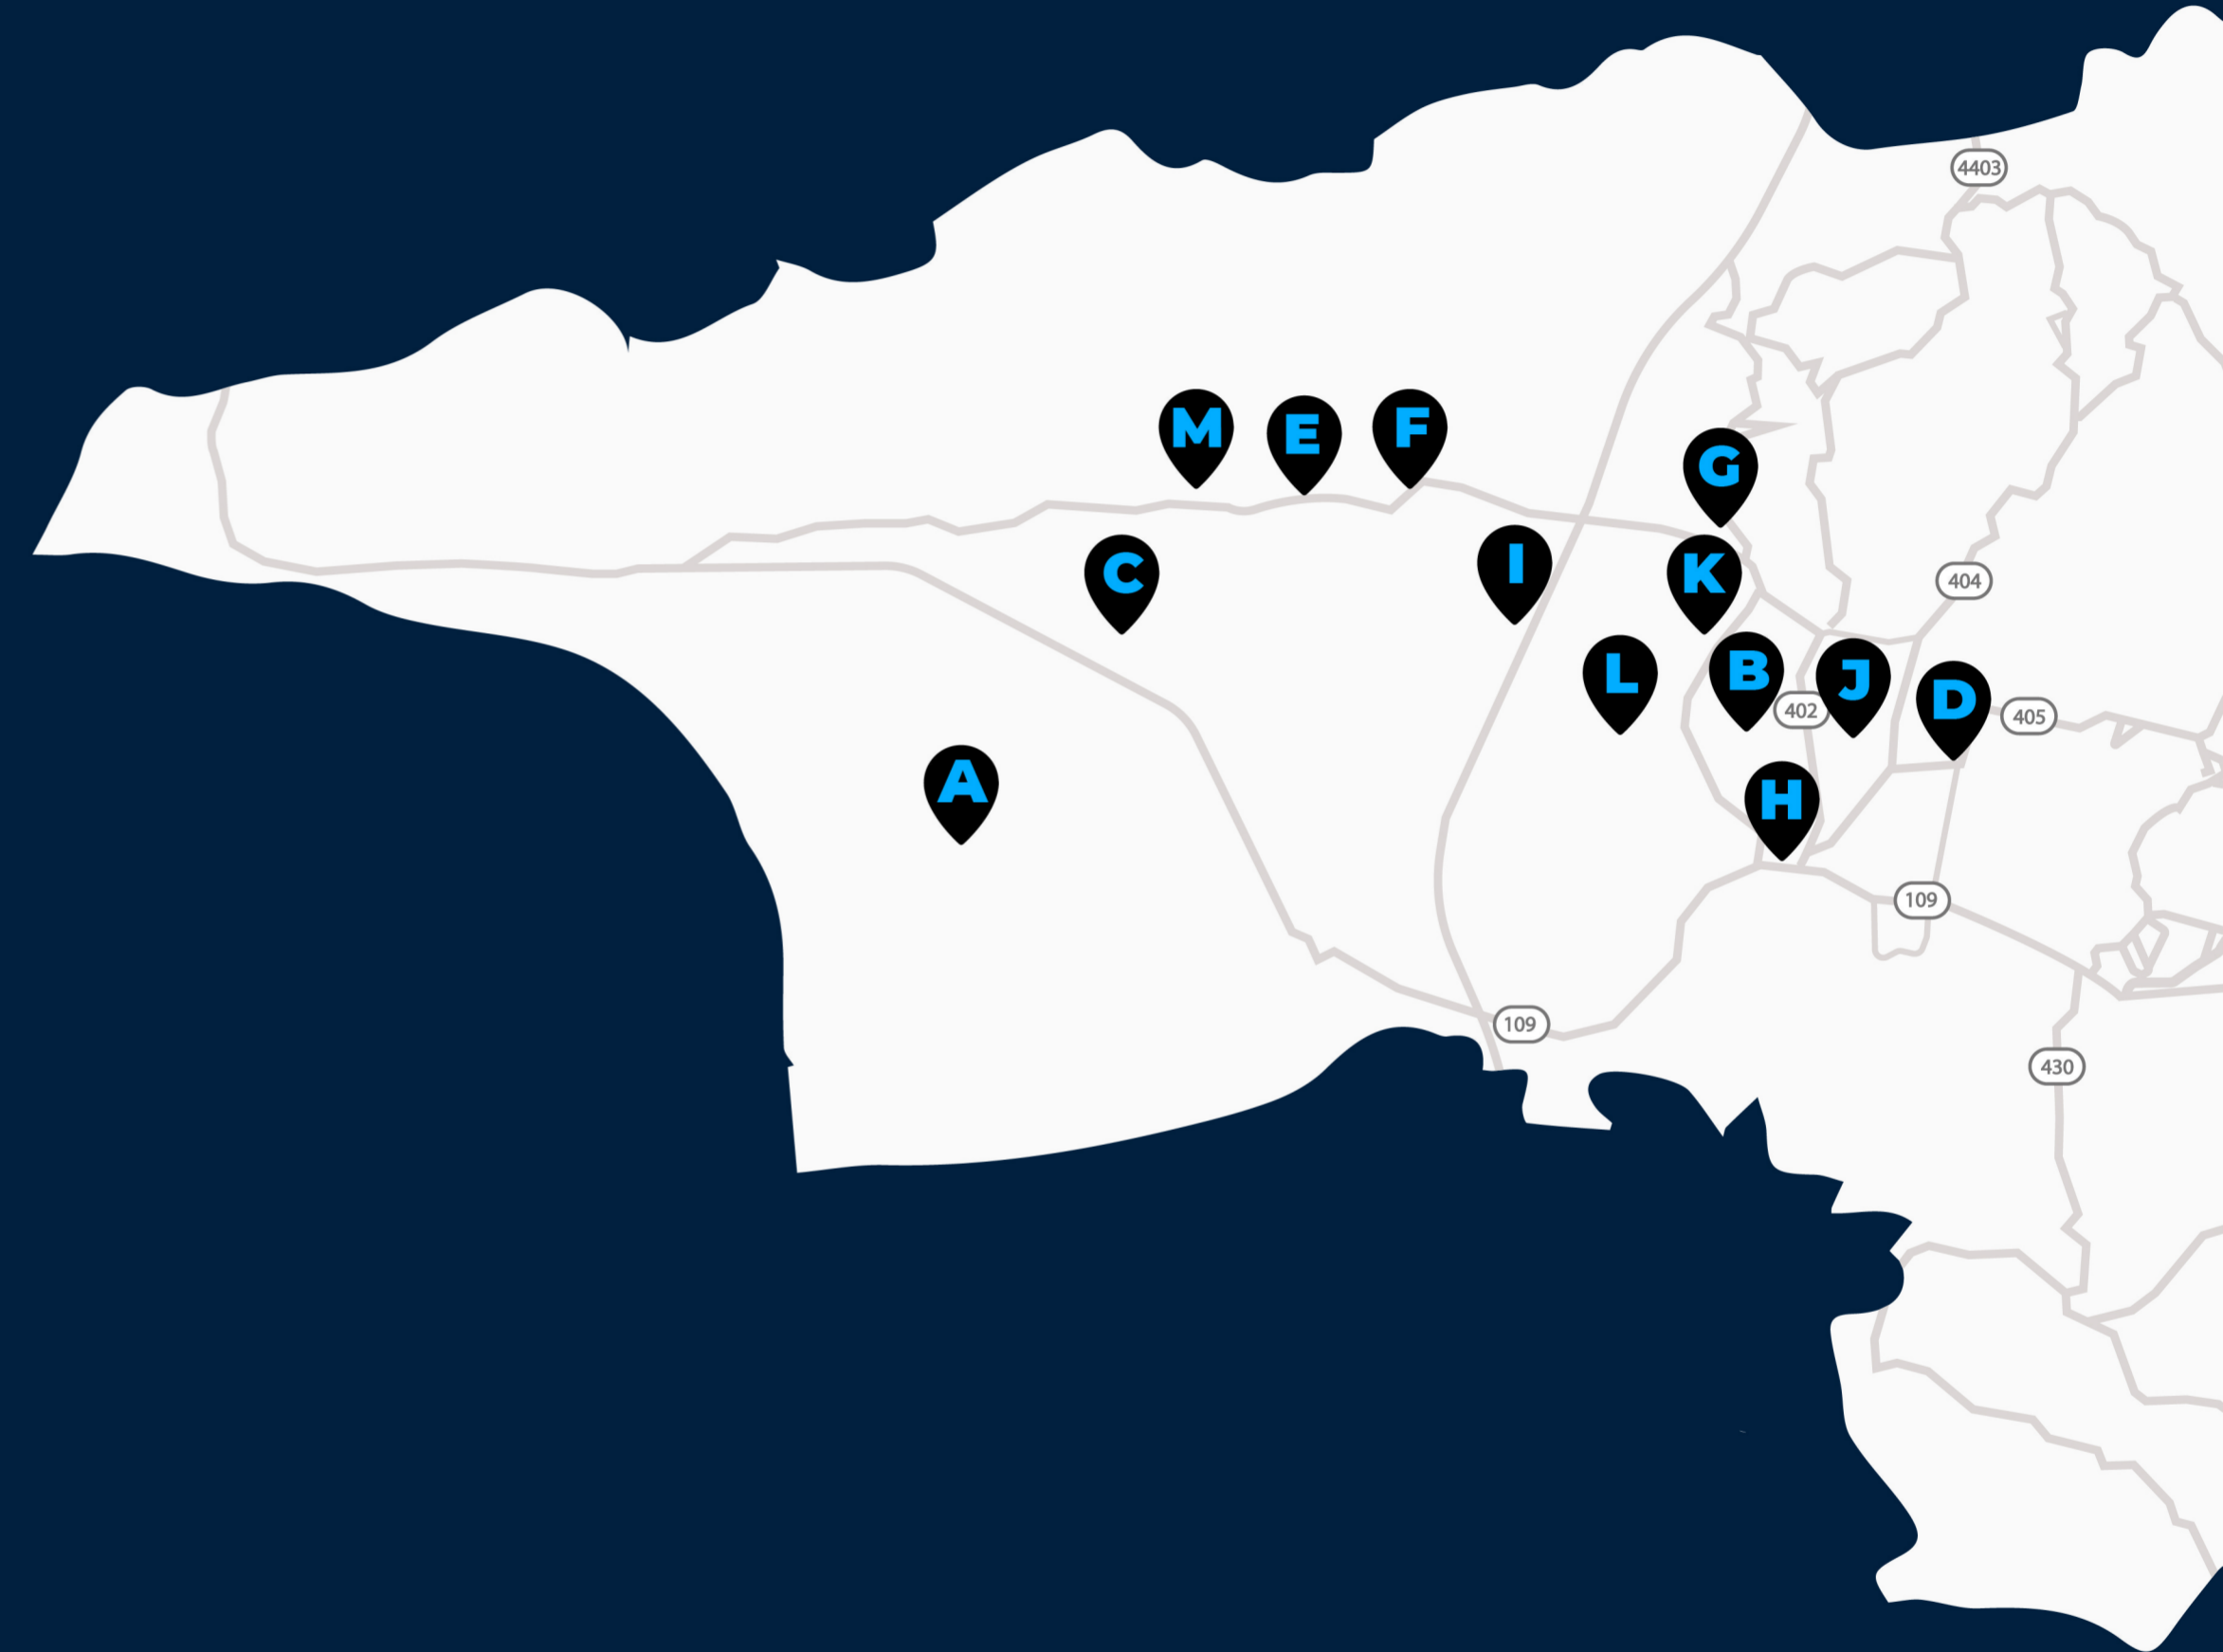

ACTUALMENTE SE ENCUENTRAN LAS SIGUIENTES PARADAS:

- A Terminal Barrio Playa**
- B Parada Dagüey- Flamboyanes**
- C Parada Paseo Don Vidal**
- D Parada Escuela Carmen Casasús**
- E Parada Urb. Hacienda Libertad**
- F Parada Mansiones de Añasco**
- G Parada Parcelas Marías**
- H Terminal Plaza Pública-Iglesia**
- I Terminal Centro Comercial**
- J Terminal Francisco Pagán**
- K Terminal Hospital**
- L Parada Urb. Los Árboles**
- M Parada Urb. Paseo del Valle**

PARADAS

Más información: www.municipiodeanasco.com/transporte-colectivo-stc